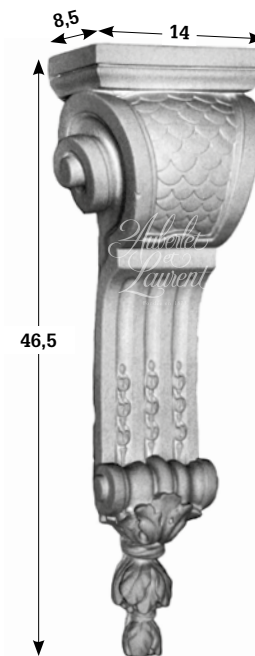

# CONSOLES

713

712

**Droit et gauche**  
Profondeur : 16 cm  
Largeur : 25 cm

700

701

708

702

# APPLIQUES

**A1**

Longueur : 30 cm  
Hauteur : 21 cm  
Profondeur : 25 cm

**A2**

Longueur : 33 cm  
Hauteur : 30 cm  
Côté : 23 cm

**A6**

Longueur : 57 cm  
Hauteur : 21 cm  
Profondeur : 27 cm

**A4**

Longueur : 35 cm  
Hauteur : 27 cm  
Côté : 25 cm

**A7**

Longueur : 22 cm  
Hauteur : 37 cm  
Profondeur : 22 cm

**A5**

Longueur : 39 cm  
Hauteur : 15 cm  
Profondeur : 19 cm

**821**

Longueur : 46,5 cm  
Hauteur : 37,2 cm  
Profondeur : 19 cm