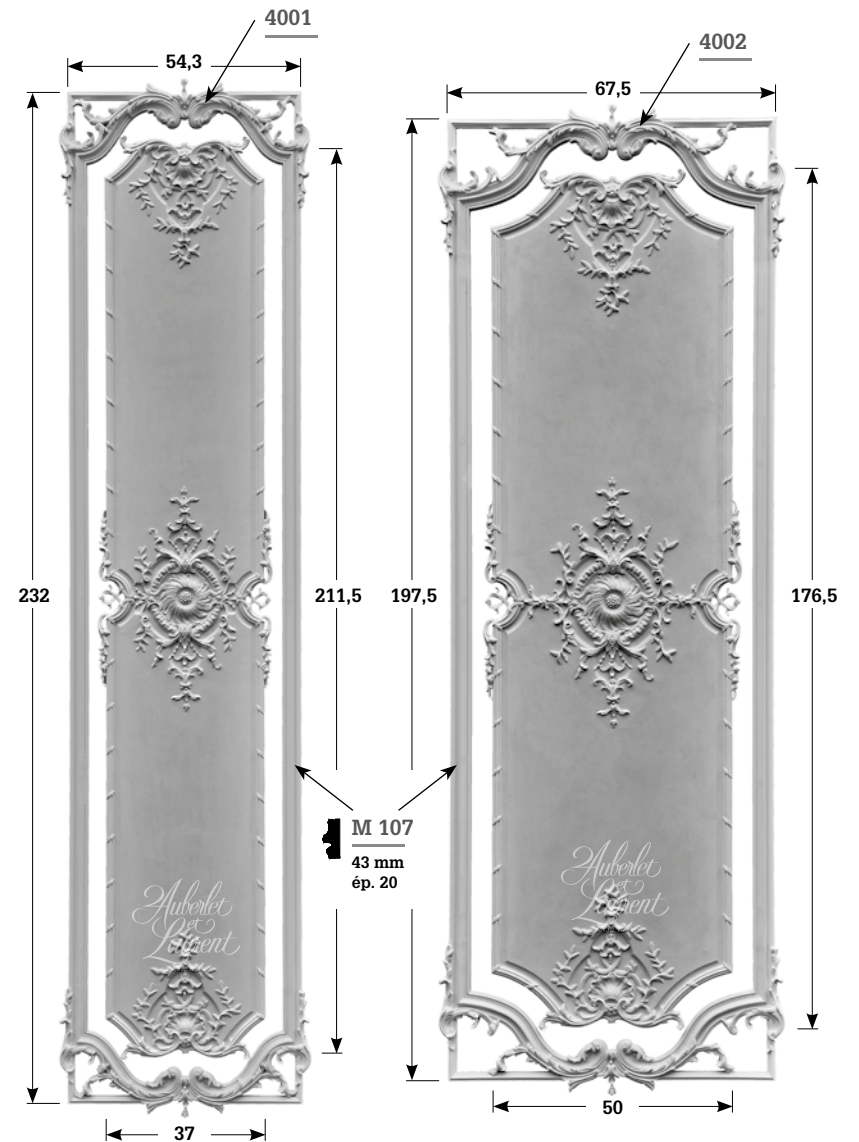

PANNEAUX

P04

Table saillante seule
larg. 37 cm

P05

Table saillante seule
larg. 50 cm

Moulure M96 pour panneaux de 80 cm et 140 cm
Moulure M472 pour parclose de 29 cm

*Auberlet
et
Laurent*
Fondée en 1873