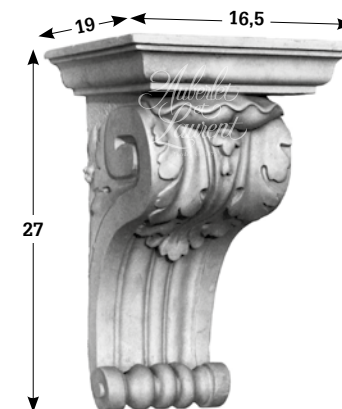

CONSOLES

Droit et gauche
Profondeur : 16 cm
Largeur : 25 cm

711