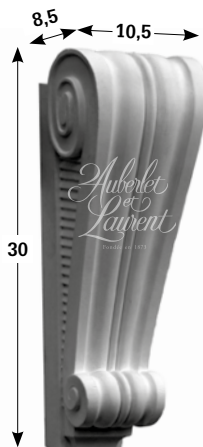

# CONSOLES

713

712

**Droit et gauche**  
Profondeur : 16 cm  
Largeur : 25 cm

700

701

708

702

# APPLIQUES

**A1**

Longueur : 30 cm  
Hauteur : 21 cm  
Profondeur : 25 cm

**A2**

Longueur : 33 cm  
Hauteur : 30 cm  
Côté : 23 cm

**A6**

Longueur : 57 cm  
Hauteur : 21 cm  
Profondeur : 27 cm

**A4**

Longueur : 35 cm  
Hauteur : 27 cm  
Côté : 25 cm

**A7**

Longueur : 22 cm  
Hauteur : 37 cm  
Profondeur : 22 cm

**A5**

Longueur : 39 cm  
Hauteur : 15 cm  
Profondeur : 19 cm

**821**

Longueur : 46,5 cm  
Hauteur : 37,2 cm  
Profondeur : 19 cm

## M96

Moulure droite  
Ép. : 1,6 cm  
Larg. : 6,2 cm