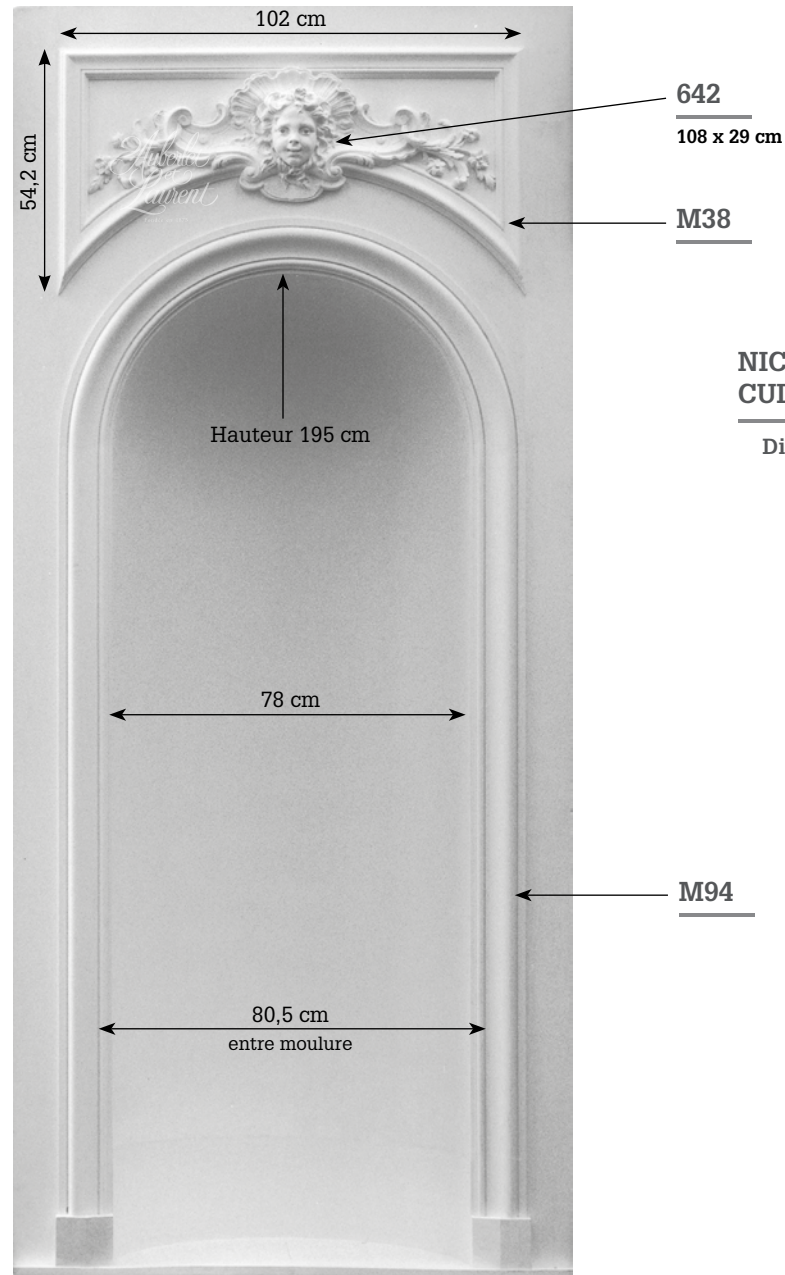

Longueur : 35 cm  
Hauteur : 27 cm  
Côté : 25 cm

**A7**

Longueur : 22 cm  
Hauteur : 37 cm  
Profondeur : 22 cm

**A5**

Longueur : 39 cm  
Hauteur : 15 cm  
Profondeur : 19 cm

**821**

Longueur : 46,5 cm  
Hauteur : 37,2 cm  
Profondeur : 19 cm

**A12**

A Long, 25 cm - Haut, 15,5 cm - Prof, : 25 cm  
B Long, 36,5 cm - Haut, 24,5 cm - Prof, : 24,5 cm  
C Long, 32,5 cm - Haut, 21,5 cm - Prof, : 32,5 cm  
D Long, 42,5 cm - Haut, 28 cm - Prof, : 41 cm

# NICHES - RÉSILLES

**608**  
75 x 75 cm - Ép. : 0,8 cm

**617**  
68,5 x 68,5 cm - Ép. : 0,7 cm

**609**  
120 x 70 cm - Ép. : 0,9 cm

### Dimensions intérieures :

- N01 : 200 x 50 cm
- N02 : 255 x 55 cm
- N03 : 240 x 65 cm
- N04 : 240 x 70 cm
- N05 : 195 x 78 cm
- N06 : 224 x 90 cm

**N05**  
Avec moulure et  
ornement

**N07 - Niche moulurée**  
63 x 29 cm