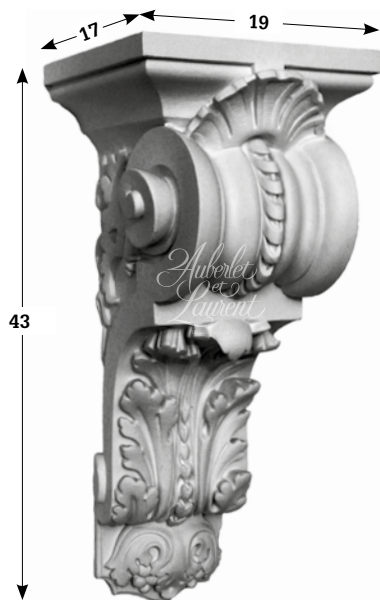

# CONSOLES

713

712

**Droit et gauche**  
Profondeur : 16 cm  
Largeur : 25 cm

700

701

708

702