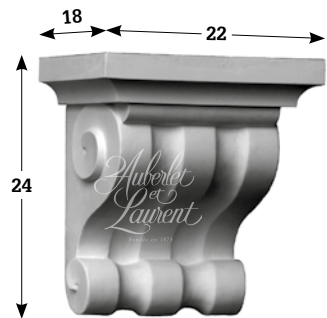

A

722

B

715

720

719

714

721

717

718

716