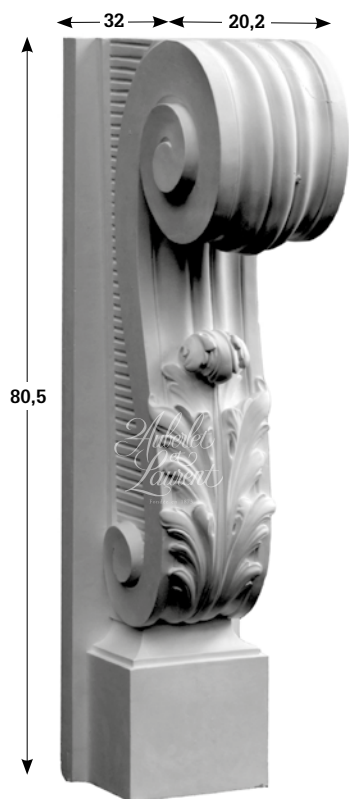

# CONSOLES

713

712

**Droit et gauche**  
Profondeur : 16 cm  
Largeur : 25 cm

700

701

708

702