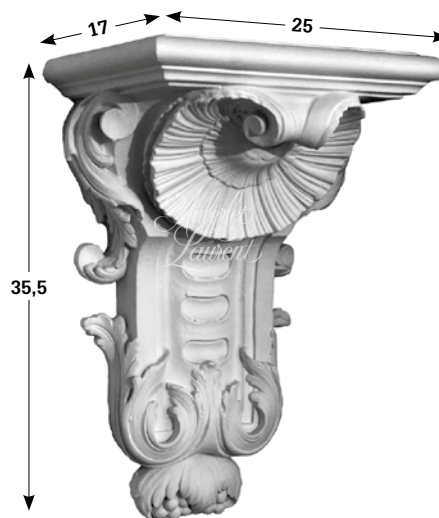

CONSOLES

Droit et gauche
Profondeur : 16 cm
Largeur : 25 cm

709