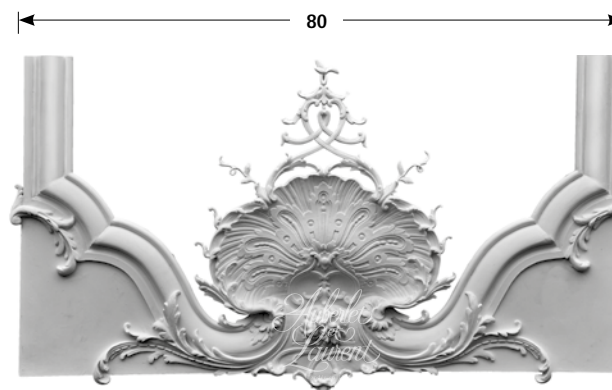

T01

Traverse régence M96 sans fond
80 x 45 cm